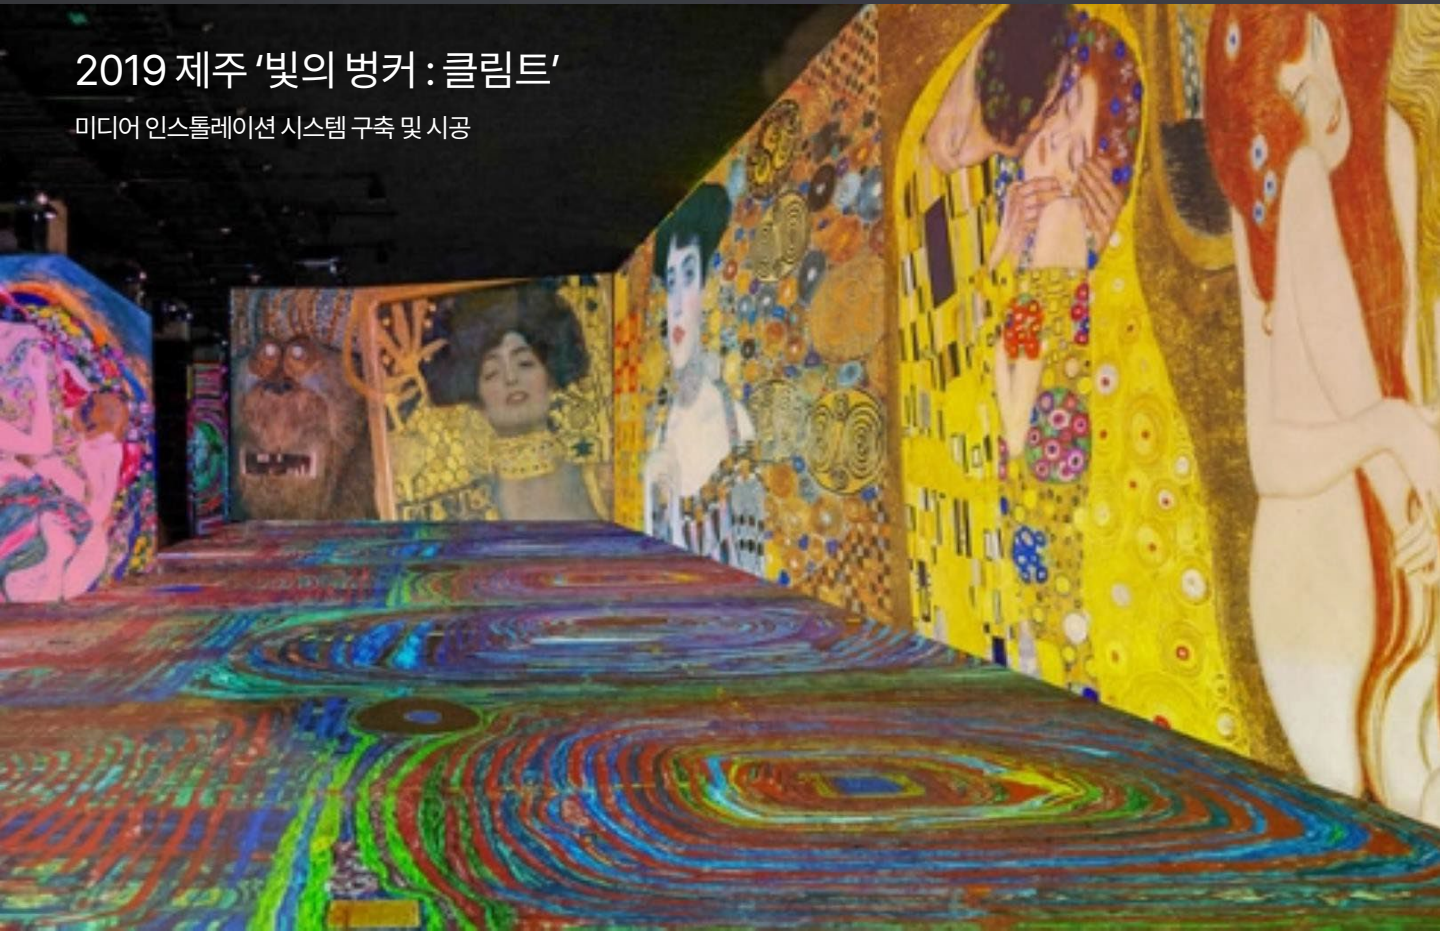

2019 제주 '빛의 벙커: 클림트'

미디어인스톨레이션 시스템 구축 및 시공