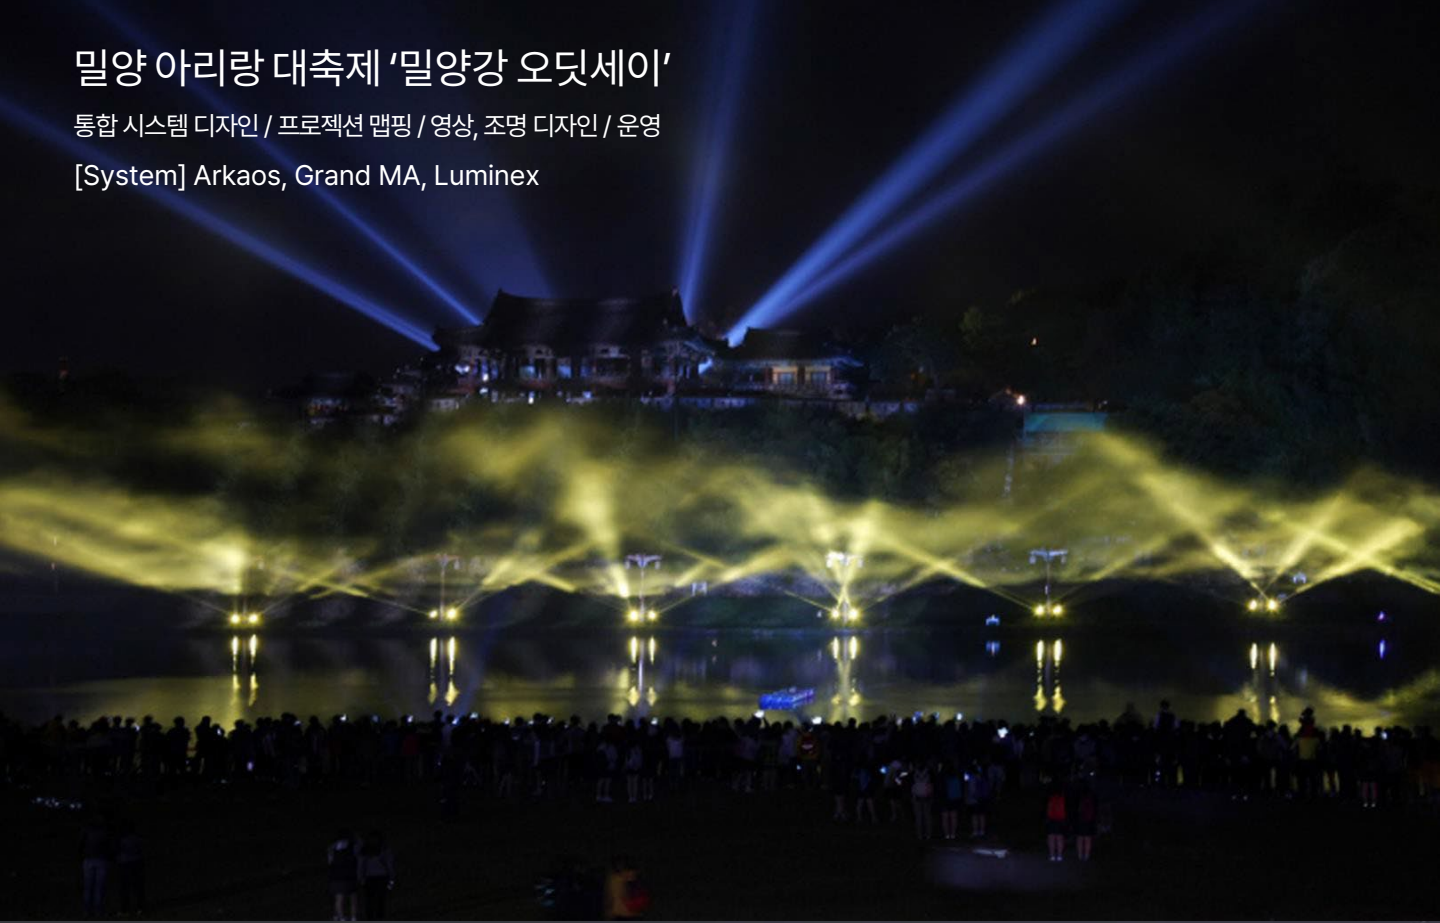

밀양 아리랑 대축제 '밀양강 오딧세이'

통합 시스템 디자인 / 프로젝션 맵핑 / 영상, 조명 디자인 / 운영

[System] Arkaos, Grand MA, Luminex