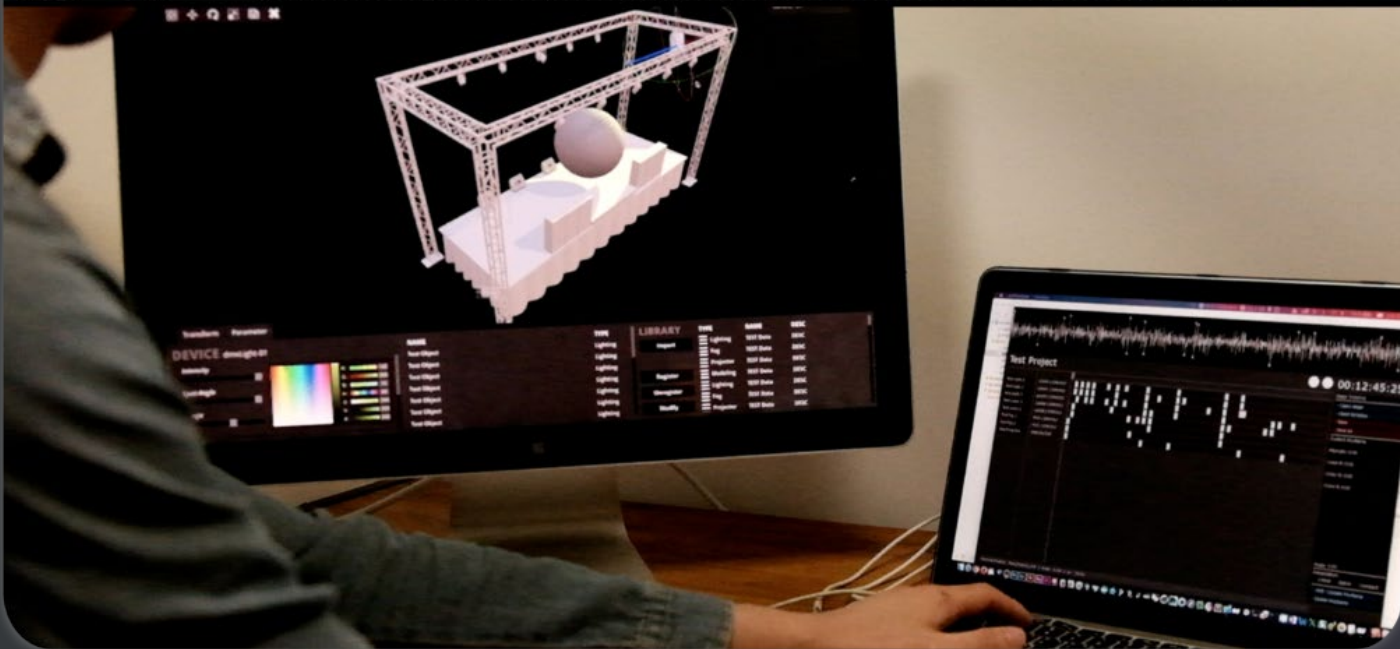

이를 독자적으로 혹은 국가적으로 운영되는 다수의 사업에 참여하여

그것들을 가시화시켜 나가고 있습니다.

또한 현장에 필요한 지식들에 대해 함께 고민하며

실제 사용에 대한 컨설팅도 진행하고 있습니다.

사전 공연 시뮬레이터

조명기, 프로젝터 등의 무대 장치를 가상의 3D 공간에 배치 및 제어하여 공연 전 사전 시뮬레이션을 가능하게 해주는 도구

[FEATURE]

- 무대 또는 소품, 액터의 모델링을 불러오기 위한 외부 3D파일 임포트(obj, dxf, fbx, 3ds 등) 및 배치 기능
- 가상의 공간에 무대 장치를 설치하기 위한, 실제 무대 장치의 정보를 기반으로 하는 무대 장치 라이브러리 시스템
- 조명기의 밝기, 범위, 컬러 등 실시간 조명 효과 시각화
- DMX기반의 컨트롤 콘솔을 통한 실시간 가상

무대 장치 제어 스케줄 에디터

조명, 프로젝터 등의 무대 장치를 타임라인 기반으로 실시간 제어 및 애니메이션 가능한 스케줄링 도구

[FEATURE]

- 조명기, 레이저, 스모그 등의 무대 장치를 DMX512 신호로 실시간 제어
- 전용 CMS를 통해 프로젝터로 송출되는 영상의 실시간 제어
- 인터페이스 상의 키프레임, 파라미터 조작시 실제 무대 장치 실시간 반응
- 적절한 타이밍에 키프레임 삽입을 위한 실시간 사운드 재생 및 웨이브폼 상에 현재 재생 위치 표시
- 사전 공연 시뮬레이터 상의 가능