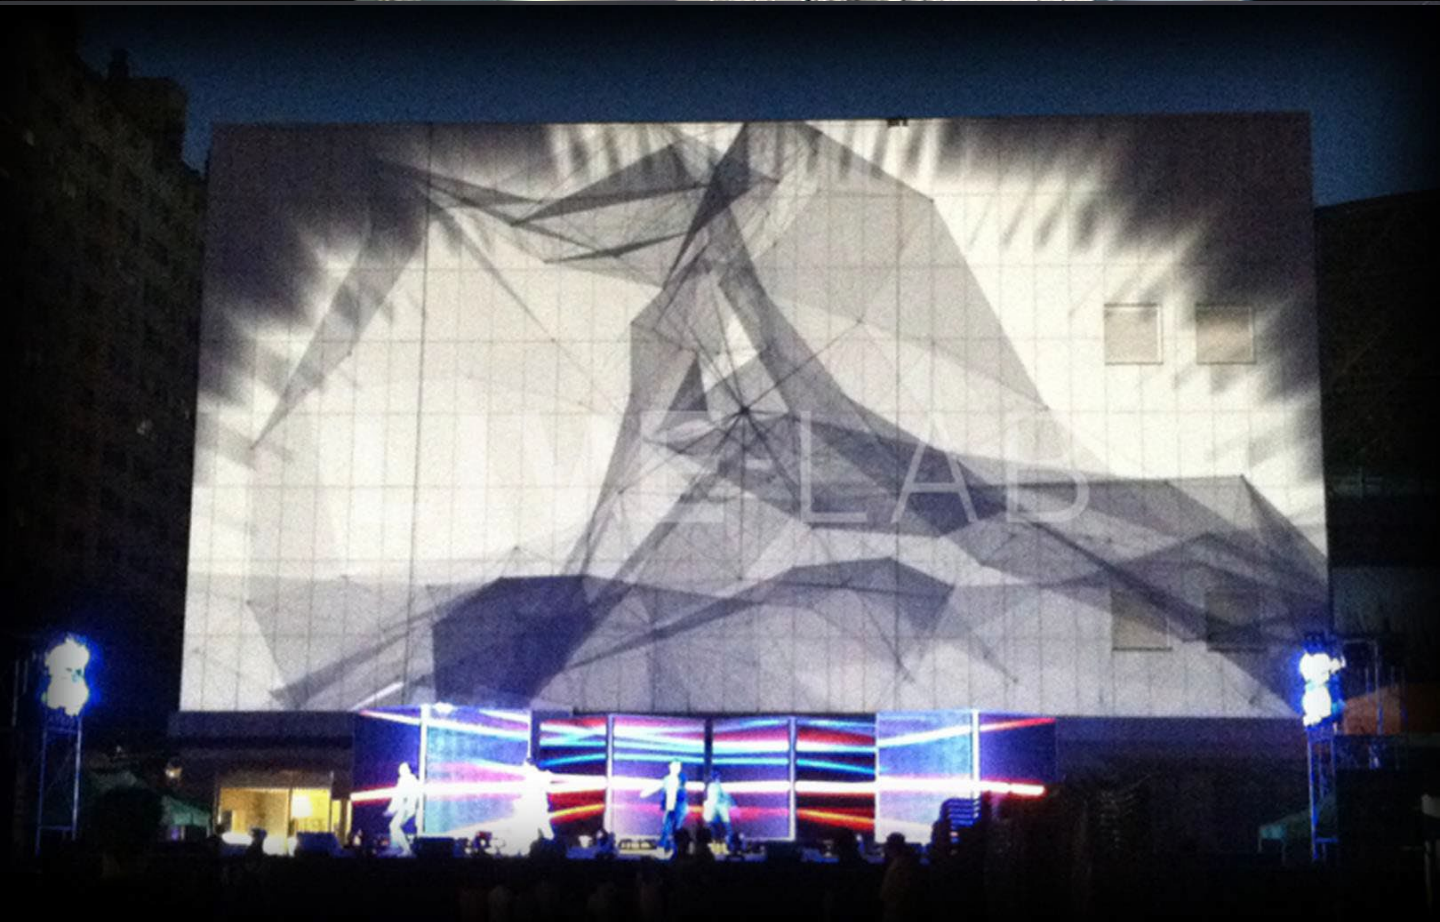

2013 광주 디자인 비엔날레 'THE OPENING CEREMOTY'

미디어 서버 시스템 디자인 / 프로그래밍 / 운영

[System] Arkaos, Grand MA, Luminex