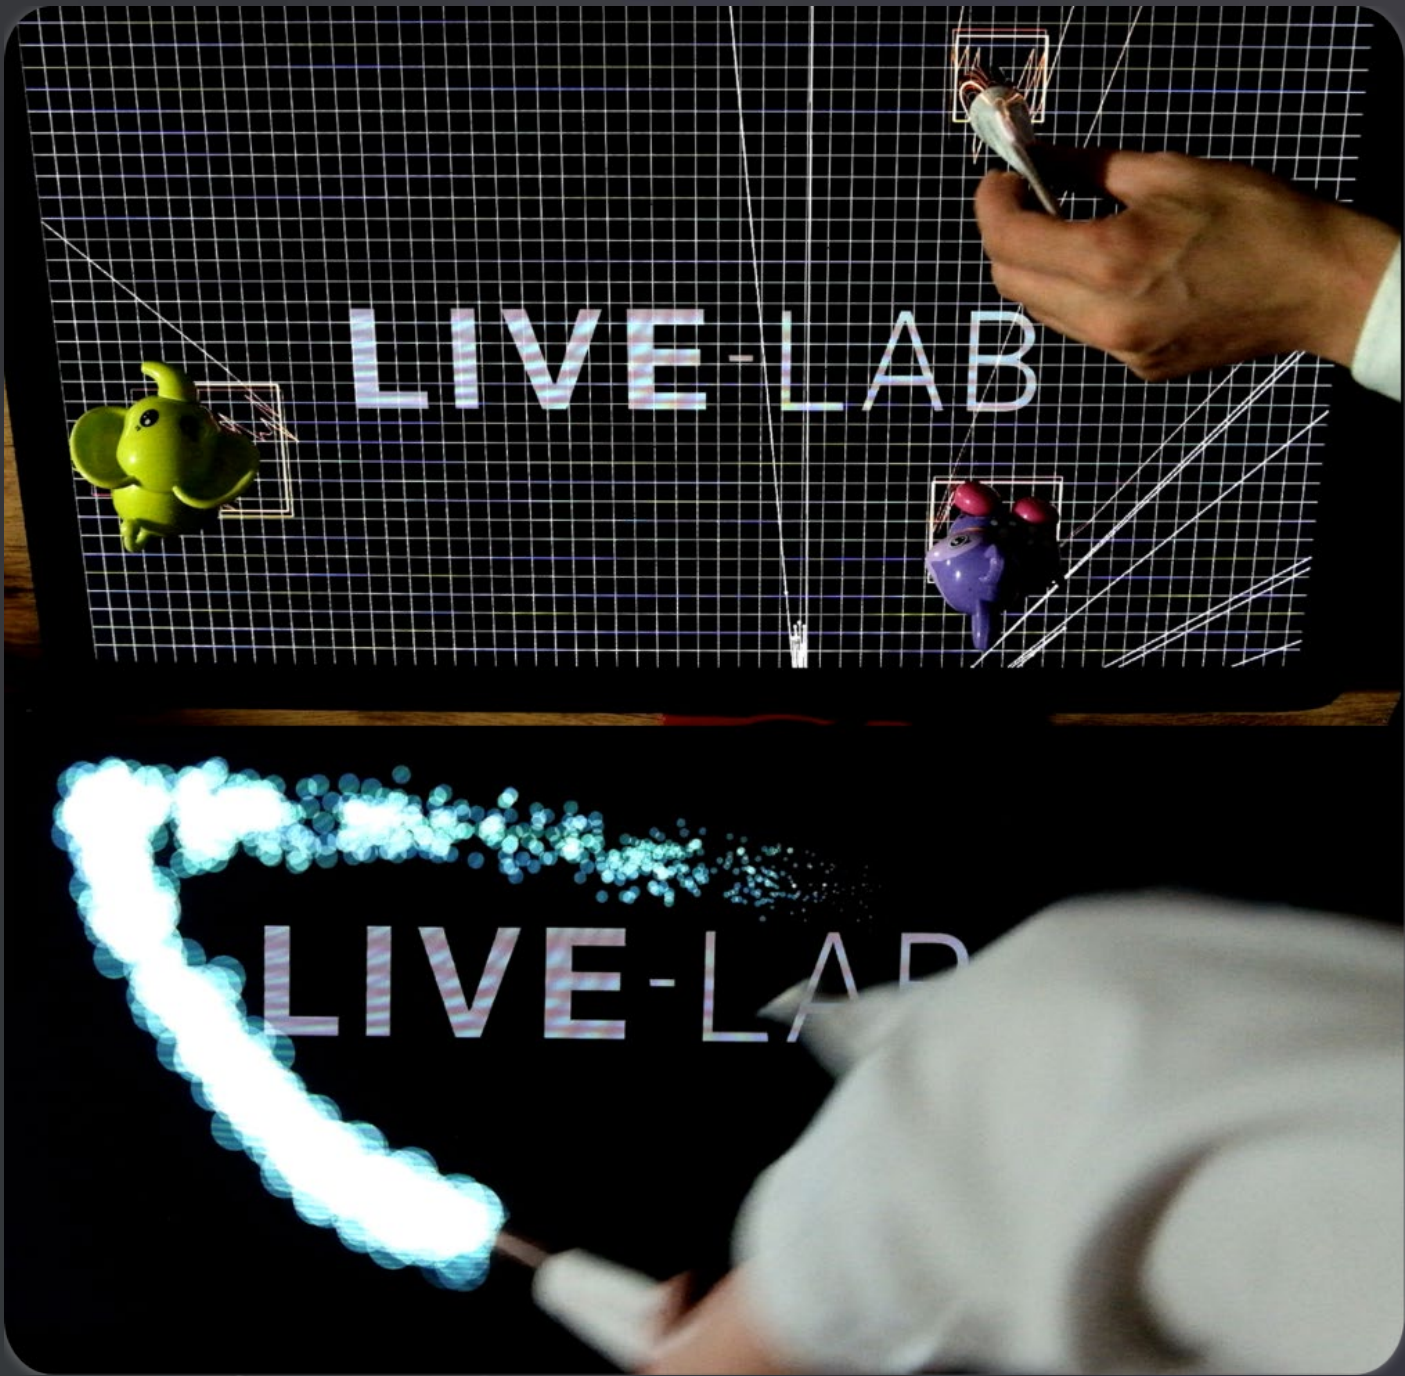

이를 독자적으로 혹은 국가적으로 운영되는 다수의 사업에 참여하여

그것들을 가시화시켜 나가고 있습니다.

또한 현장에 필요한 지식들에 대해 함께 고민하며

실제 사용에 대한 컨설팅도 진행하고 있습니다.

사전 공연 시뮬레이터

조명기, 프로젝터 등의 무대 장치를 가상의 3D 공간에 배치 및 제어하여 공연 전 사전 시뮬레이션을 가능하게 해주는 도구

[FEATURE]

- 무대 또는 소품, 액터의 모델링을 불러오기 위한 외부 3D파일 임포트(obj, dxf, fbx, 3ds 등) 및 배치 기능
- 가상의 공간에 무대 장치를 설치하기 위한, 실제 무대 장치의 정보를 기반으로 하는 무대 장치 라이브러리 시스템
- 조명기의 밝기, 범위, 컬러 등 실시간 조명 효과 시각화
- DMX기반의 컨트롤 콘솔을 통한 실시간 가상

무대 장치 제어 스케줄 에디터

조명, 프로젝터 등의 무대 장치를 타임라인 기반으로 실시간 제어 및 애니메이션 가능한 스케줄링 도구

[FEATURE]

- 조명기, 레이저, 스모그 등의 무대 장치를 DMX512 신호로 실시간 제어
- 전용 CMS를 통해 프로젝터로 송출되는 영상의 실시간 제어
- 인터페이스 상의 키프레임, 파라미터 조작시 실제 무대 장치 실시간 반응
- 적절한 타이밍에 키프레임 삽입을 위한 실시간 사운드 재생 및 웨이브폼 상에 현재 재생 위치 표시
- 사전 공연 시뮬레이터 상의 가능

— 위치기반 이펙트 제너레이터

일정 영역내의 복수의 레이저 스캐너 활용한 위치 추적 후
해당 위치에 파티클 이펙트를 적용시켜주는 반응형 콘텐츠 저작 도구

[FEATURE]

- 하나의 레이저 스캐너 사용시 반경 60m 이내의 복수의 오브젝트를 추적 가능하며, 레이저 스캐너의 수량을 늘려 감지 범위 확장
- 다양한 기본 파티클 효과 제공 및 색상, 움직임, 형태의 수정 기능 제공
- OSC를 통한 제어 기능을 제공하여 다양한 방식으로 실시간 파티클 제어 가능 (스마트 폰, 태블릿을 이용한 제어 등)