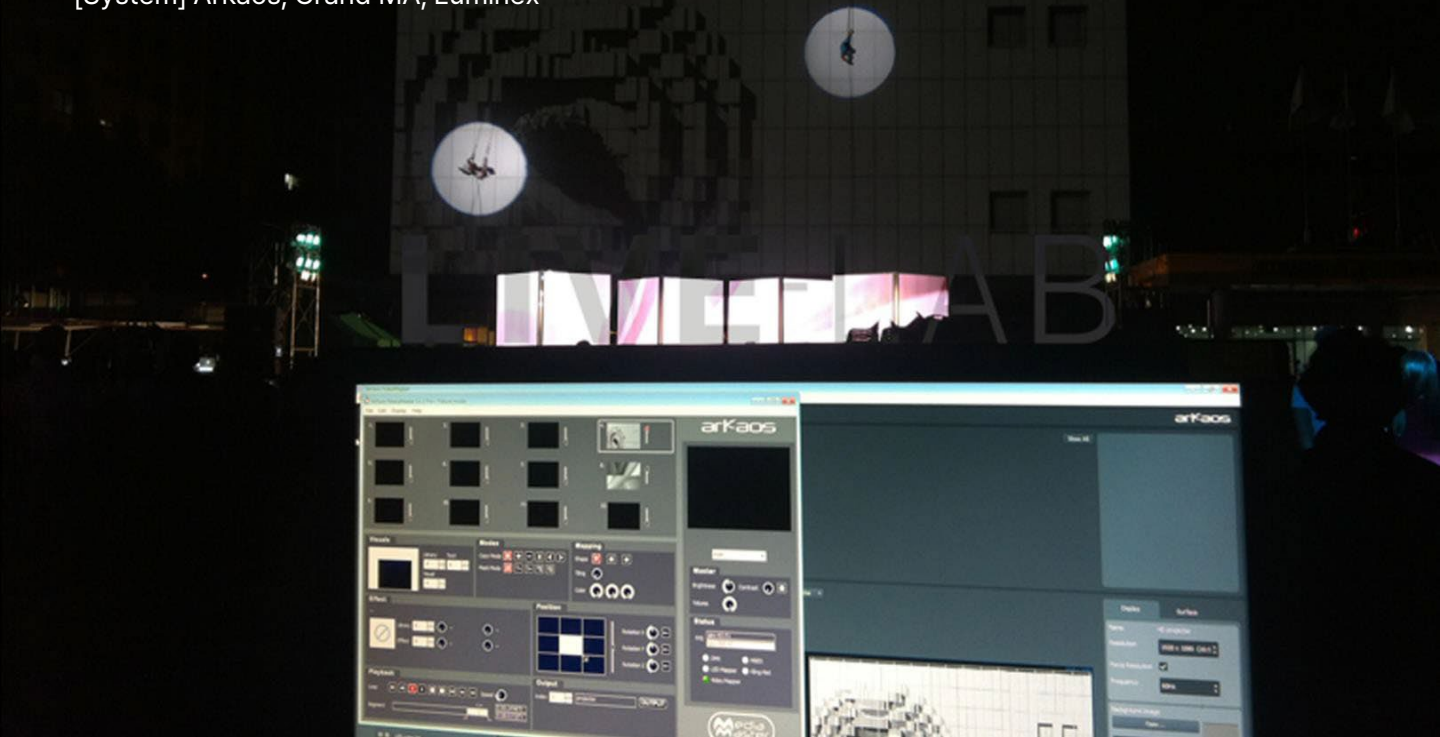

2013 광주 디자인 비엔날레 'THE OPENING CEREMOTY'

미디어 서버 시스템 디자인 / 프로그래밍 / 운영

[System] Arkaos, Grand MA, Luminex