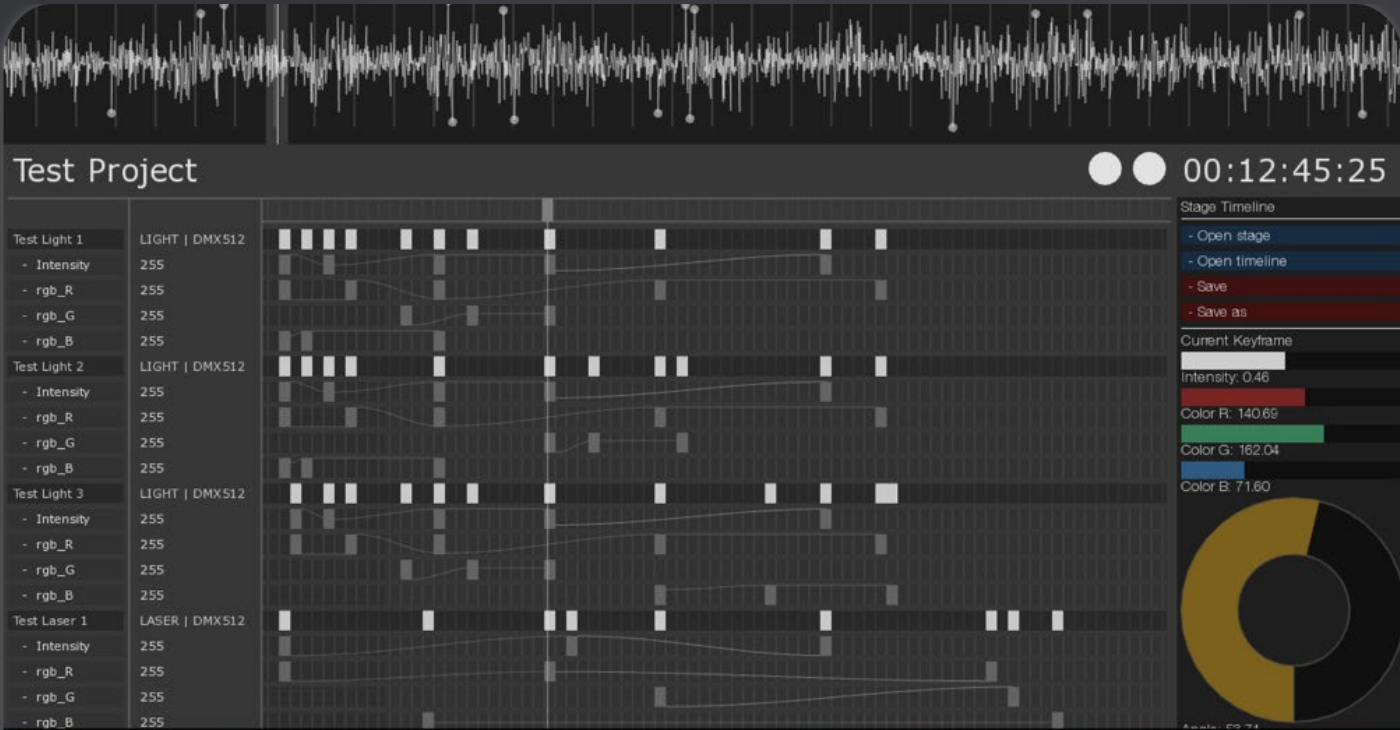

이를 독자적으로 혹은 국가적으로 운영되는 다수의 사업에 참여하여

그것들을 가시화시켜 나가고 있습니다.

또한 현장에 필요한 지식들에 대해 함께 고민하며

실제 사용에 대한 컨설팅도 진행하고 있습니다.

사전 공연 시뮬레이터

조명기, 프로젝터 등의 무대 장치를 가상의 3D 공간에 배치 및 제어하여 공연 전 사전 시뮬레이션을 가능하게 해주는 도구

[FEATURE]

- 무대 또는 소품, 액터의 모델링을 불러오기 위한 외부 3D파일 임포트(obj, dxf, fbx, 3ds 등) 및 배치 기능
- 가상의 공간에 무대 장치를 설치하기 위한, 실제 무대 장치의 정보를 기반으로 하는 무대 장치 라이브러리 시스템
- 조명기의 밝기, 범위, 컬러 등 실시간 조명 효과 시각화
- DMX기반의 컨트롤 콘솔을 통한 실시간 가상

무대 장치 제어 스케줄 에디터

조명, 프로젝터 등의 무대 장치를 타임라인 기반으로 실시간 제어 및 애니메이션 가능한 스케줄링 도구

[FEATURE]

- 조명기, 레이저, 스모그 등의 무대 장치를 DMX512 신호로 실시간 제어
- 전용 CMS를 통해 프로젝터로 송출되는 영상의 실시간 제어
- 인터페이스 상의 키프레임, 파라미터 조작시 실제 무대 장치 실시간 반응
- 적절한 타이밍에 키프레임 삽입을 위한 실시간 사운드 재생 및 웨이브폼 상에 현재 재생 위치 표시
- 사전 공연 시뮬레이터 상의 가능