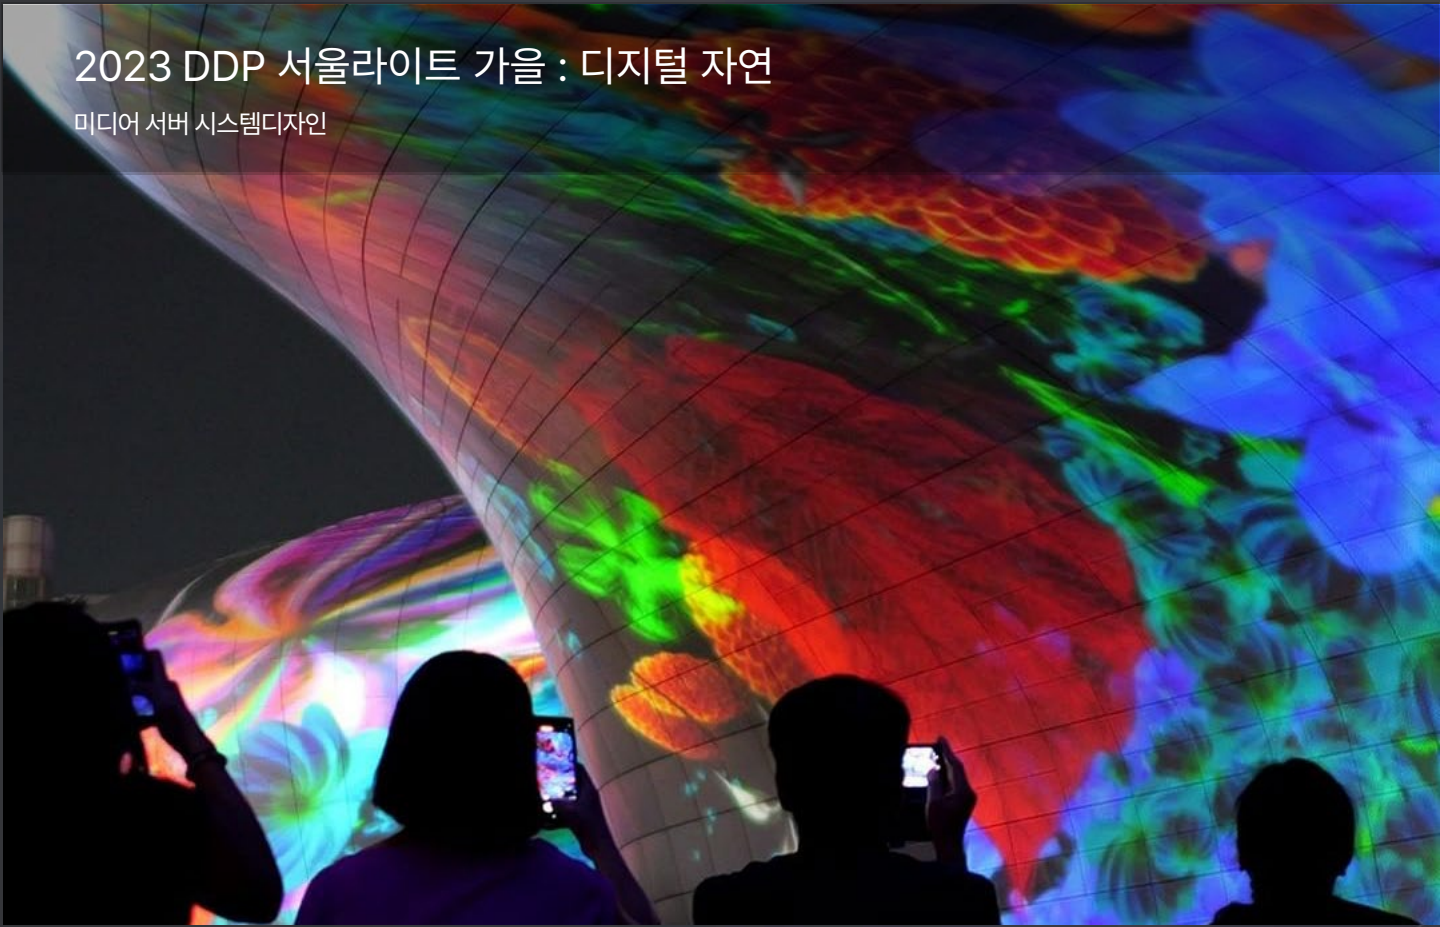

라이팅 & 통합 콘트롤 시스템 프로그래밍

2023 인천공항 미디어월

미디어 서버 시스템 인터그레이션 및 기술지원

2023 DDP 서울라이트 겨울 : 디지털 자연

미디어 서버 시스템디자인

2023 DDP 서울라이트 가을 : 디지털 자연

미디어 서버 시스템디자인

2023 BTS 10th anniversary FESTA 2023