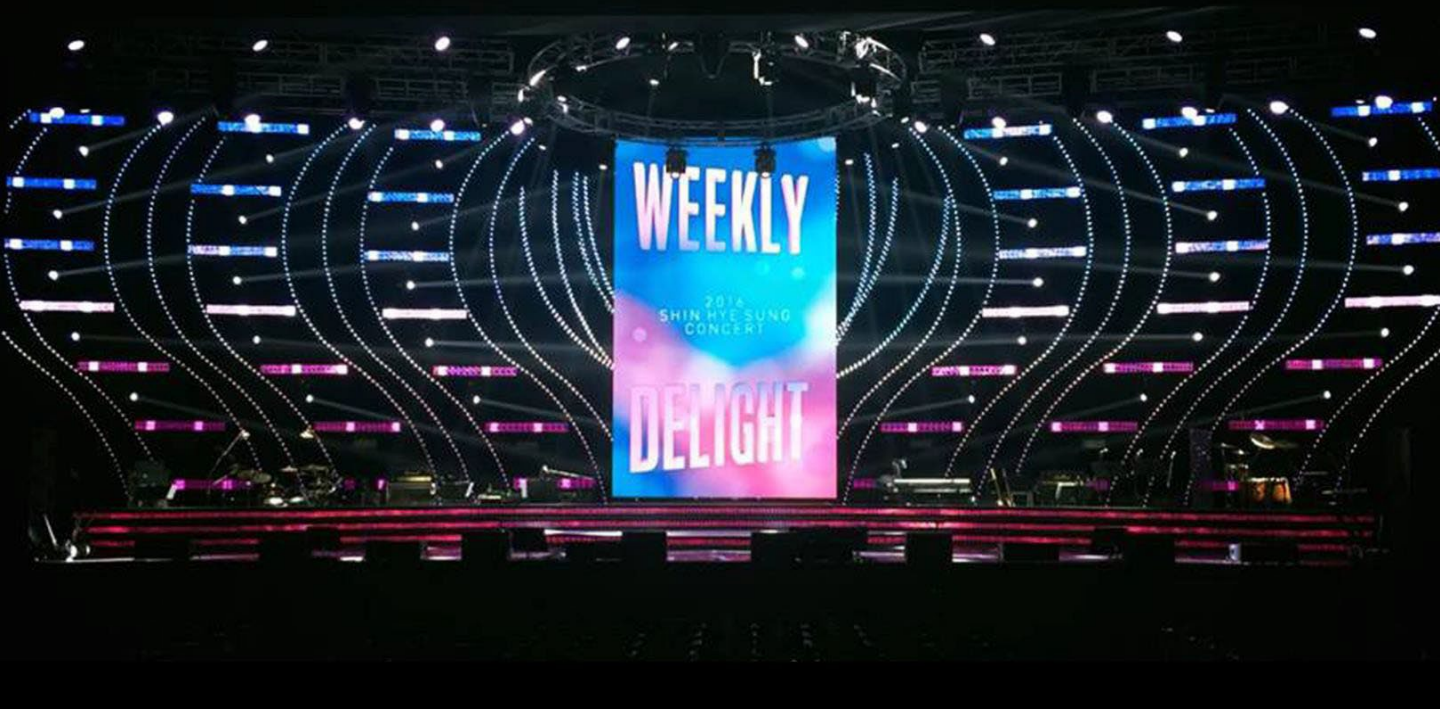

2019 김동률 콘서트 '오래된 노래'

시뮬레이션 / 미디어 서버 시스템 디자인 / 프로젝션 맵핑 / 운영

[System] disguise, Arkaos, Grand MA, Luminex

2016 SHIN HYE SUNG Concert 'WEEKLY DELIGHT'

시뮬레이션 / 전식, 영상 시스템 디자인, 프로그래밍 및 운영

[System] disguise, Arkaos, Grand MA, Luminex