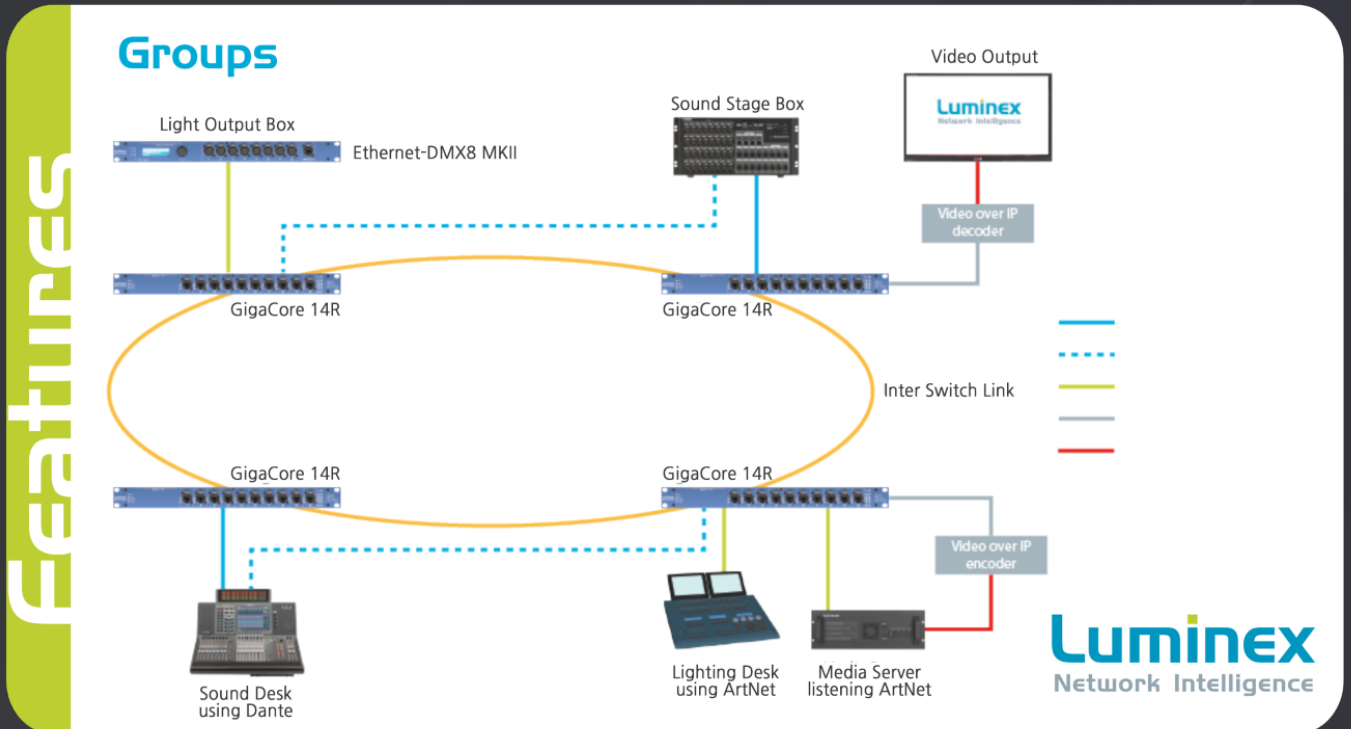

라이브랩은 유통통로로서의 역할뿐만 아니라
각 현장에 맞는 시스템 솔루션을 제공하고 있으며
이와 관련된 대한 교육들을 활발히 진행하고 있습니다.

L8

L8 3D 쇼 플랫폼은 조명, 영상(IN/OUT, 3D MAPPING), 레이저, 특수효과, 가상현실, WATER EFFECT, 트러스, 비디오 스크린, 무대, 세트, 무빙 오브젝트, 출연자 등과 같은 여러 공연 관련 분야를 통합하고 시각화하여 실시간 시뮬레이션이 가능하도록 하는 소프트웨어입니다. 매우 사실적인 3D뷰를 제공하는 라이트 컨버츠는 극장 디자인 및 프로그래밍, 콘서트, 기업행사, 건축 설계 및 프로젝트, 영업 프리젠테이션, 교육 트레이닝, 다중 카메라 뷰를 갖춘 가상 방송 스튜디오 등에 응용 가능합니다.

Network Switch

루미넥스 네트워크 스위치는 엔터테인먼트 산업에 이상적인 뛰어난 성능과 품질 및 안정성을 제공하며 네트워크 확장에 대한 훌륭한 솔루션을 제공합니다.

[PRODUCT TYPE]

- GigaCore 12
- GigaCore 14R
- GigaCore 16Xt
- GigaCore 16RFO
- GigaCore 26i
- GigaCore 8Truss

Ethernet-DMX Nodes

루미넥스 Ethernet DMX Nodes는 이벤트를 위해 설계된 최첨단 DMX 네트워크 라우팅입니다. 이는 가장 광범위한 라우팅을 제공하며, 당신이 원하는 모든 네트워크 유닛을 구성할 수 있습니다.

[PRODUCT TYPE]

- Ethernet-DMX8 MK II
- Ethernet-DMX8 MK II /Truss MK II

02 Distribute 제품판매

- Pixmob

픽스몹PIXMOB은 디지털 기반의 적외선 송출 통합 무선 제어 기술을 통한 라이팅 퍼포먼스 시스템입니다. 한 장소에 모여있는 다중의 관객 혹은 오브제를 이용해 거대하면서도 역동적인 라이팅 퍼포먼스를 가능케하는 세계특허기술입니다. 라이브랩은 픽스몹이 선정한 유일한 한국 파트너사로, 한국에서의 모든 디자인, 기술, 운영을 독점적으로 지원하고 있으며 일본을 제외한 중국, 싱가포르 등 일부 아시아 국가의 기술 운영을 지원하고 있습니다.