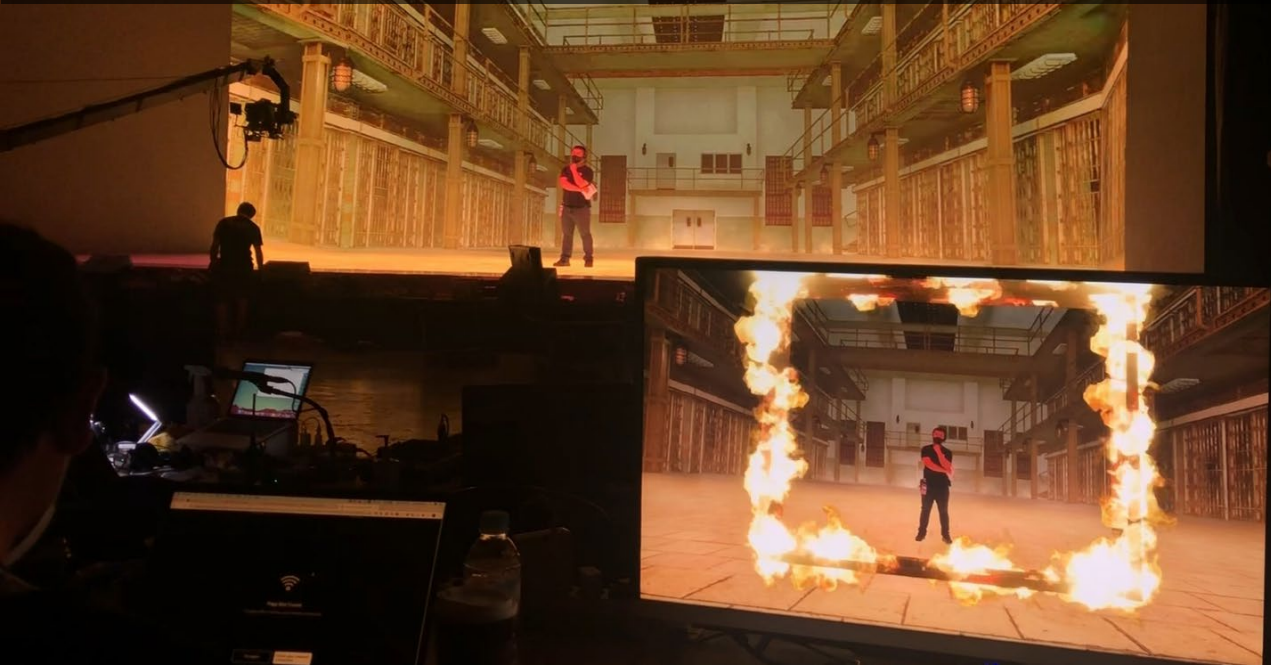

라이브랩은 xR 워크플로우 전문가로서 xR 관련 시스템 및 스튜디오 컨설팅, 설계 및 솔루션을 제공합니다.

2020 AB6IX Online Contert 'SO VIVID'

xR 솔루션 & 오퍼레이팅

-Mo-sys 카메라 트래킹 시스템, 미디어 서버 xR 시스템 디자인, UNITY Render Stream, 플러그인 개발

2020 xR Stage Presentation