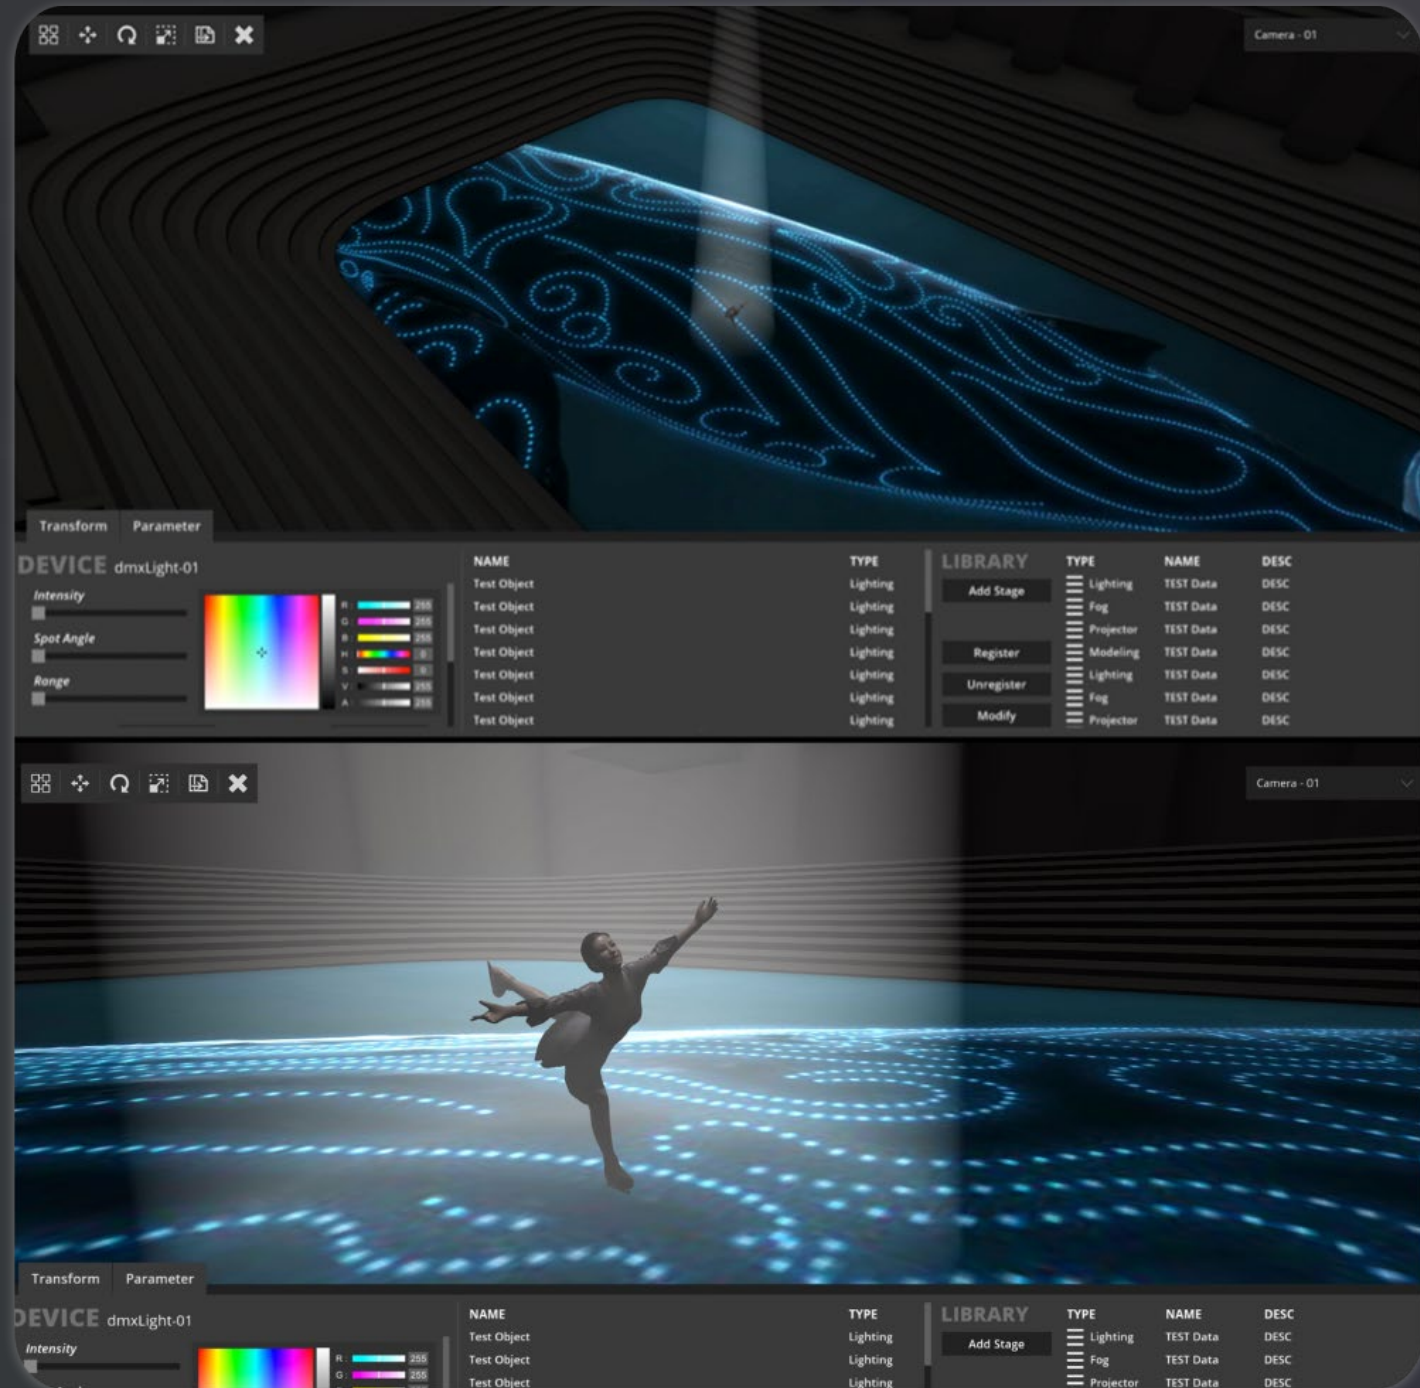

이를 독자적으로 혹은 국가적으로 운영되는 다수의 사업에 참여하여

그것들을 가시화시켜 나가고 있습니다.

또한 현장에 필요한 지식들에 대해 함께 고민하며

실제 사용에 대한 컨설팅도 진행하고 있습니다.

사전 공연 시뮬레이터

조명기, 프로젝터 등의 무대 장치를 가상의 3D 공간에 배치 및 제어하여 공연 전 사전 시뮬레이션을 가능하게 해주는 도구

[FEATURE]

- 무대 또는 소품, 액터의 모델링을 불러오기 위한 외부 3D파일 임포트(obj, dxf, fbx, 3ds 등) 및 배치 기능
- 가상의 공간에 무대 장치를 설치하기 위한, 실제 무대 장치의 정보를 기반으로 하는 무대 장치 라이브러리 시스템
- 조명기의 밝기, 범위, 컬러 등 실시간 조명 효과 시각화
- DMX기반의 컨트롤 콘솔을 통한 실시간 가상

무대 장치 제어 스케줄 에디터

조명, 프로젝터 등의 무대 장치를 타임라인 기반으로 실시간 제어 및 애니메이션 가능한 스케줄링 도구

[FEATURE]

- 조명기, 레이저, 스모그 등의 무대 장치를 DMX512 신호로 실시간 제어
- 전용 CMS를 통해 프로젝터로 송출되는 영상의 실시간 제어
- 인터페이스 상의 키프레임, 파라미터 조작시 실제 무대 장치 실시간 반응
- 적절한 타이밍에 키프레임 삽입을 위한 실시간 사운드 재생 및 웨이브폼 상에 현재 재생 위치 표시
- 사전 공연 시뮬레이터 상의 가능