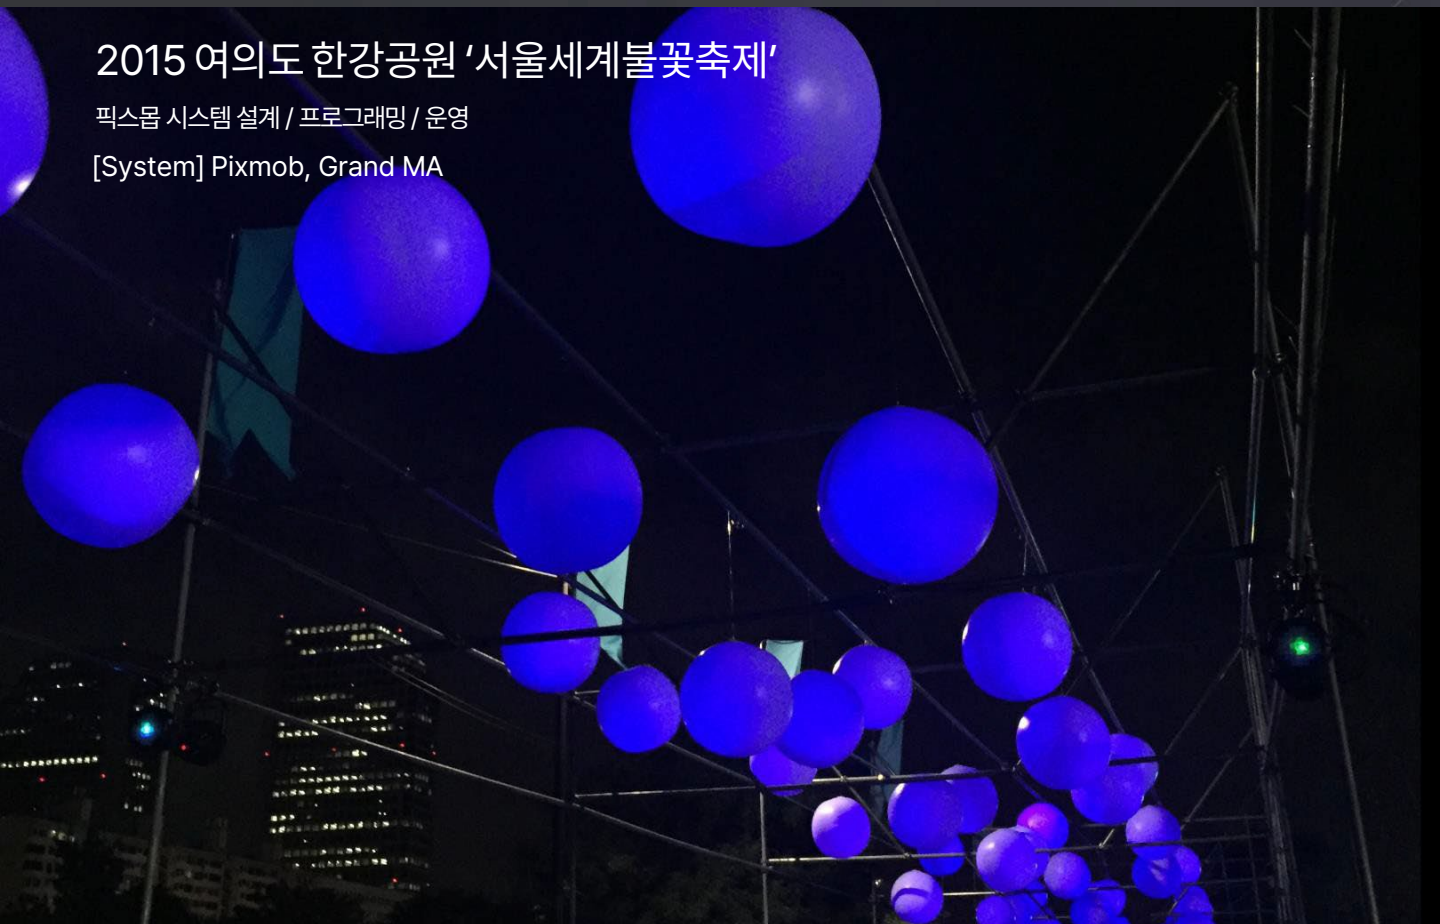

2015 여의도 한강공원 '서울세계불꽃축제'

픽스몹 시스템 설계 / 프로그래밍 / 운영

[System] Pixmob, Grand MA